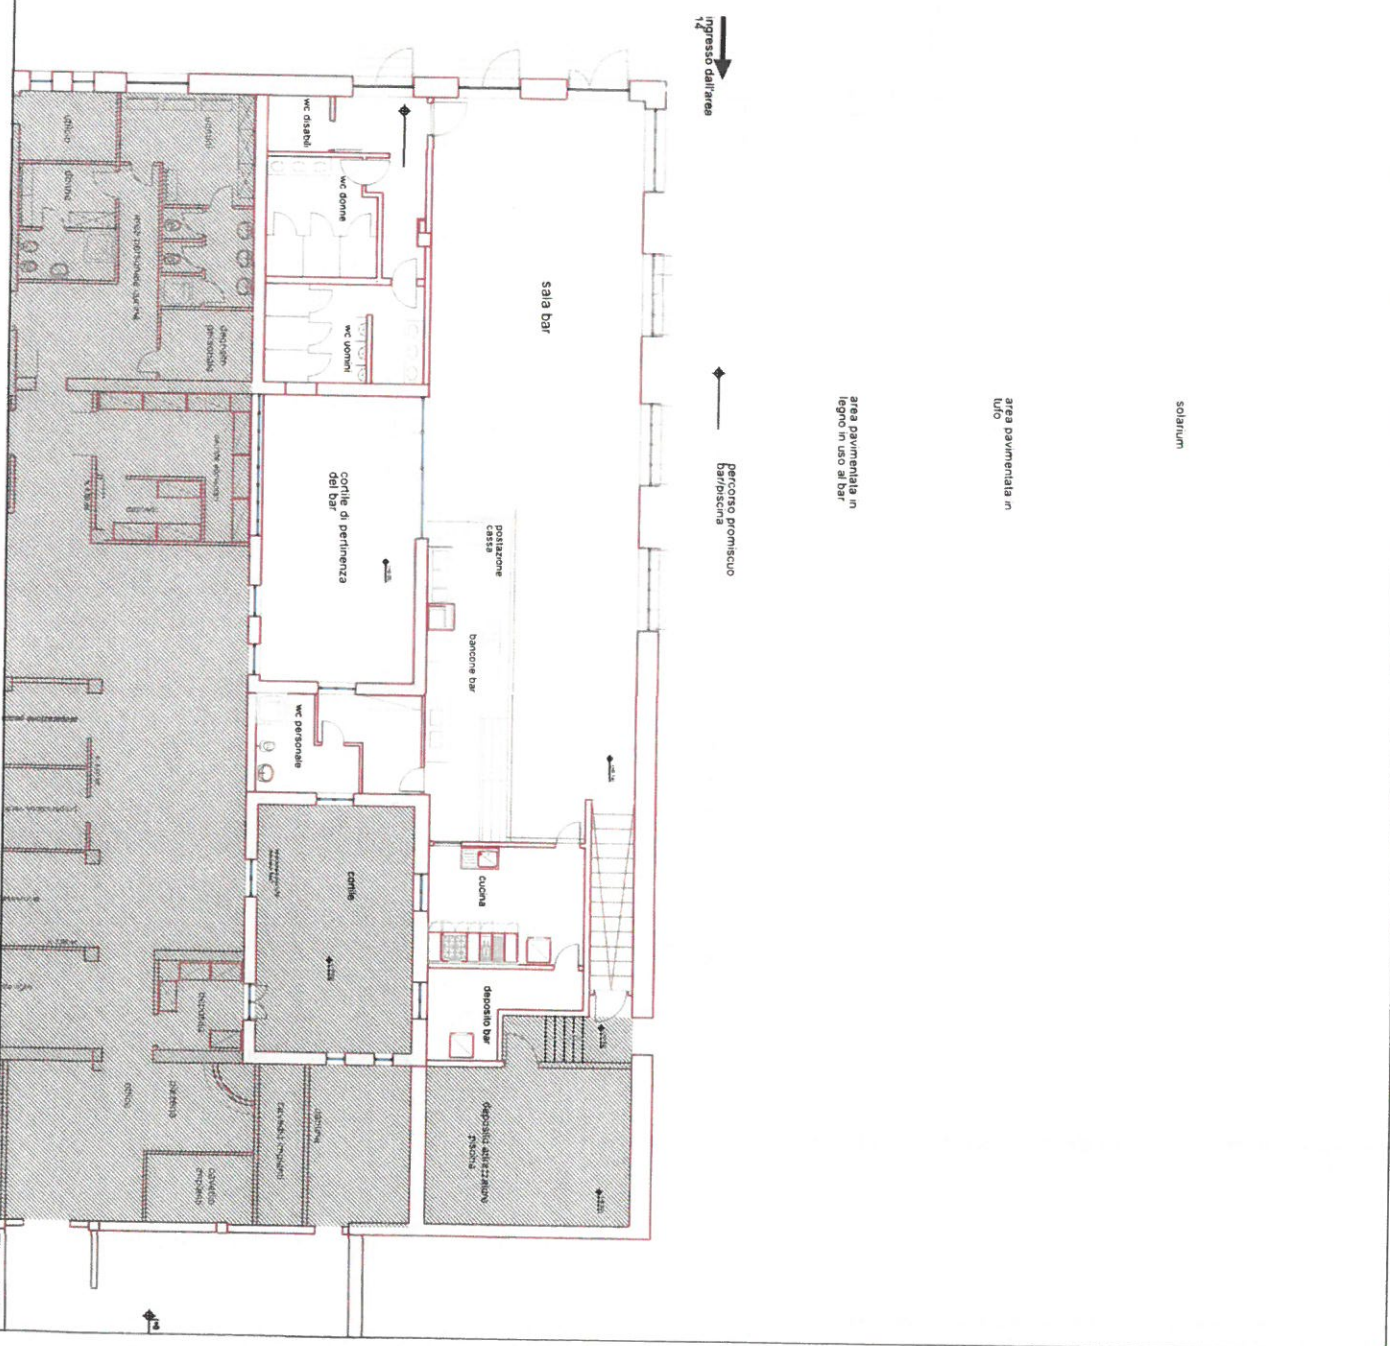

LEGENDA ATTREZZATURE	
1	FRIGO BIANCO E NOI 170x70x170 - 2x10
2	FRIGO BIANCO E NOI 170x70x170 - 2x10
3	FRIGO BIANCO E NOI 170x70x170 - 2x10
4	FRIGO BIANCO E NOI 170x70x170 - 2x10
5	FRIGO BIANCO E NOI 170x70x170 - 2x10
6	FRIGO BIANCO E NOI 170x70x170 - 2x10
7	FRIGO BIANCO E NOI 170x70x170 - 2x10
8	FRIGO BIANCO E NOI 170x70x170 - 2x10
9	FRIGO BIANCO E NOI 170x70x170 - 2x10
10	FRIGO BIANCO E NOI 170x70x170 - 2x10
11	FRIGO BIANCO E NOI 170x70x170 - 2x10
12	FRIGO BIANCO E NOI 170x70x170 - 2x10
13	FRIGO BIANCO E NOI 170x70x170 - 2x10
14	FRIGO BIANCO E NOI 170x70x170 - 2x10
15	FRIGO BIANCO E NOI 170x70x170 - 2x10
16	FRIGO BIANCO E NOI 170x70x170 - 2x10
17	FRIGO BIANCO E NOI 170x70x170 - 2x10

ingresso dall'area

percorso promiscuo bar/piscina

area pavimentata in legno in uso al bar

area pavimentata in lupo

solarium

CPA